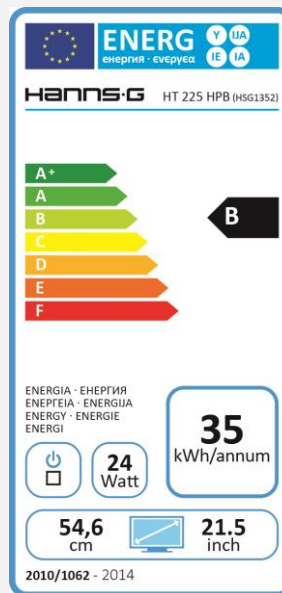

HT 225 HPB

21.5" / 54,6cm diagonale
LED rétro-éclairage – format 16:9

- 21,5" écran tactile LED Rétro-éclairage
- Résolution Full HD 1920 x1080
- 10 Point tactile
- 178 ° / 178° angle de vue ultra large
- Rapport d'image 16:9
- Verre de protection (dureté 7H)
- 80,000,000:1 contraste actif
- Entrée HDMI + DP + VGA
- Haut-parleurs intégré
- Multi -Vidéo modes: PC / film Modes de jeu ECO mode vidéo
- Montage mural (VESA)
- support réglable ergonomique intelligent
- Angle d'inclinaison: 15 °~70°

Pieds
Réglable

Taille d'affichage	54,6cm / 21.5" Diagonale
Type de panneau	Rétro-éclairage LED
Format de l'écran	16:9
Résolution (H x V)	1920 x 1080 Full HD
Luminosité	250cd/m ²
Contraste (Typique)	1.000:1 (Typique)
Contraste (Actif)	80.000.000:1 (Actif)
Angle de vision L/R; U/D	178° H – 178° V (CR >10)
Temps de réponse	7 msec (GTG)
Taille du Pixel	0,24825 (H) x 0,24825 (V) mm
Type de tactile	Projected Capacitive Type – 10 Point Touch
Couleurs de l'écran	16.7M Couleurs
Fréquence Horizontale	30 ~ 82 kHz
Fréquence Verticale	55 ~ 76 Hz
Fréquence maxi de l'écran	1920 x 1080 @ 60Hz
Entrée 1	D-Sub (VGA)
Entrée 2	HDMI (Ver. 1.3; compatible avec 1.4)
Entrée 3	Display Port (Ver. 1.2a)
Haut-parleurs	Oui, 2W x 2; PC Audio line in
Consommation	On: 24 W; Stand-by: 0,28W; Off: 0,26W
Alimentation AC	AC 100 ~ 240 Volt; 50 ~ 65 Hz
Dimension moniteur	490,3 x 47,8 x 299,4 mm (W x D x H)
Dimension emballage	à confirmer (W x D x H)
Poids Net / Poids Brut	à confirmer Kgs / à confirmer Kgs
Bezel & Color Plan	Bras / Base / couvercle arrière /Texture faciale

Nom du fournisseur	HANNspree
Nom du modèle	HT225HPB
Classe d'efficacité énergétique	B
Taille de l'écran (centimètres)	54,60
Taille de l'écran (inches)	21,50
Mode mise en marche cons. électrique (W)	24
Consommation énergétique annuelle (kWh)	35
Mode veille consommation électrique (W)	0,28
Mode hors tension cons. électrique (W)	0,26
Résolution de l'écran	1920 x 1080